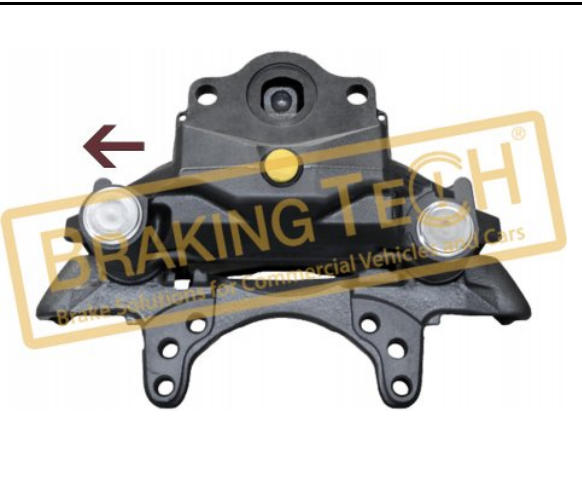

BTW3200107-01

Description :
Caliper Complete MAXX22T L/H

Application :
SCANIA, SCHMITZ CARGOBULL, HENDRICKSON

OEM No :
6402220030, 6402220010, 6402220002, 1156800, 1199856