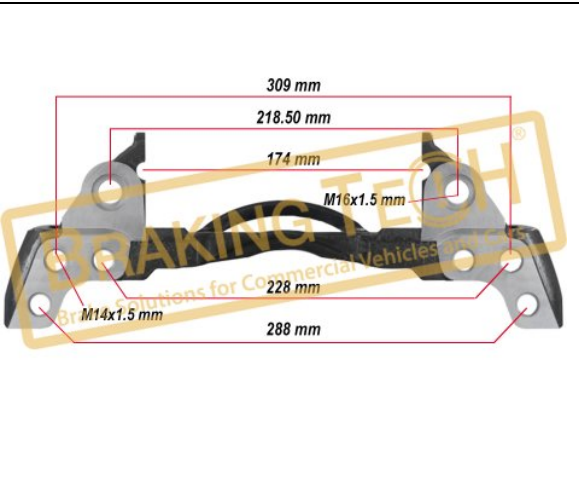

Application :
SB6,SB7 Calipers

OEM No :
SerinFren

BTC0101996

Description :
Caliper Carrier Knorr(SB7-SN7)

Application :
SB7,SN7,Iveco STRALIS,DAF,RVI,OtoKar,FORD,22.5"

OEM No :
K108814K50, K001510, I1322030061, 1603322, 5021 171 540, 16M0008242, 16M0008242AA