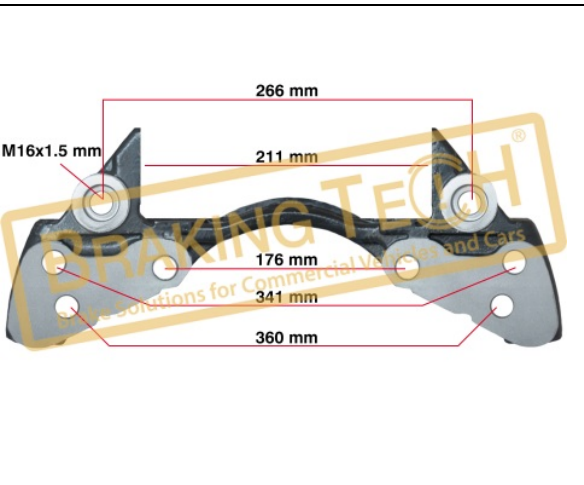

K001497, 02.0313.15.00

BTC0101209

Description :

Caliper Carrier Knorr L/H(SB6)

Application :

SB6,BPW Axle 19.5"

OEM No :

K004206, 02.0313.14.00