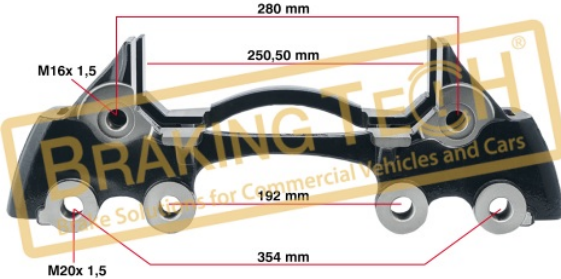

BTC0101125

Description :
 Caliper Carrier Maxx22 MAN(L/H)

Application :
 Maxx22,MAN Type,22,5"

OEM No :
 640 322 004 0, 640 322 007 0, 81 50804 6577, 81 50804 6581

BTC0101126

Description :
 Caliper Bridge Kit(D3)
Application :
 MB Omnibus 0350,0403,0404
OEM No :
 31932042