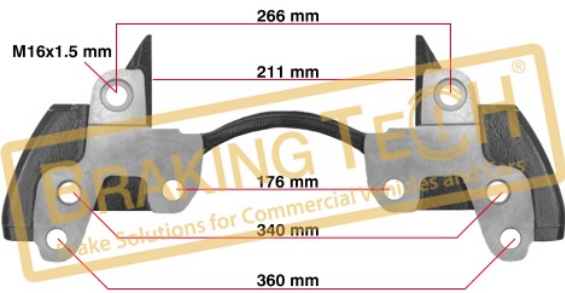

BTC0101202

Description :
Caliper Carrier Knorr(SN6)

Application :
SN6, MB Axor, 19.5"

OEM No :
Z017557, 0004213906, MB 000 421 3906, K013742