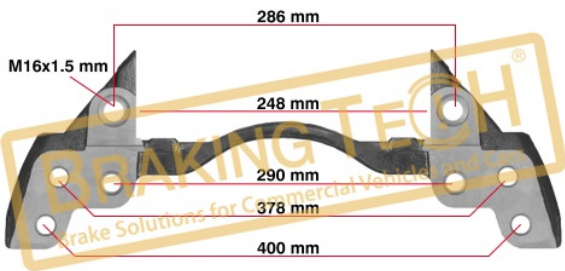

BTC0101203

Description :
 Caliper Carrier Knorr(SN7)

Application :
 MB Trailer Axle, SCANIA

OEM No :
 K001275, A0004212506, 000 421 2506, SP1037103

BTC0101204

Description :
 Caliper Carrier Knorr(SN7)(L-R/H)