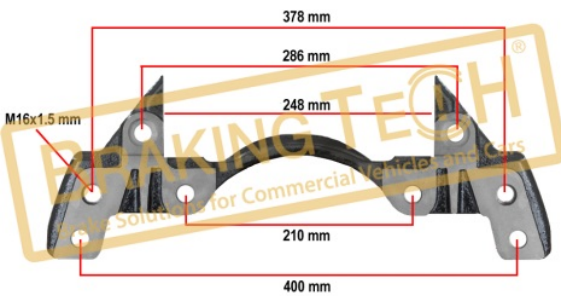

Application :
 MODUL T AXLE

OEM No :
 BrakingTech

BTC0101222

Description :
Caliper Carrier Knorr SB5 - 17,5

Application :
MB Atego

OEM No :
K000358, 0004211606

BTC010183

Description :
Caliper Carrier Knorr (SB7-SN7)