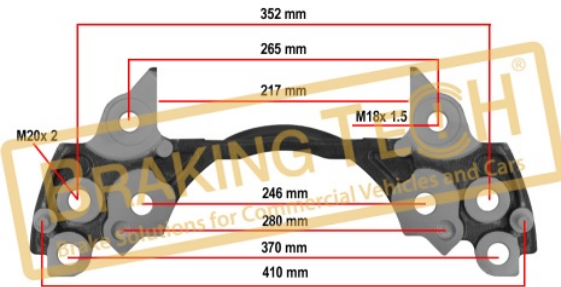

BTC0101138

Description :
 Caliper Carrier Wabco Pan22(L/H)

Application :
 22.5"SAF Trailer Axle 4 Hole

OEM No :
 3 080 0071 21, 640 195 068 0, 640 195 074 0, 3 080 0073 20

BTC0101139

Description :
 Caliper Carrier Meritor Elsa2(With Pin)