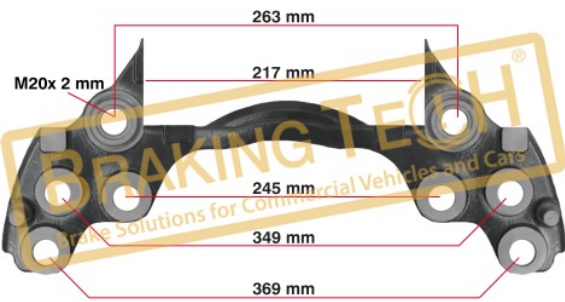

BTC0101214

Description :
Caliper Carrier Meritor L-R/H(C Duco)
Application :
VOLVO FL, FL6 H
OEM No :
68323539