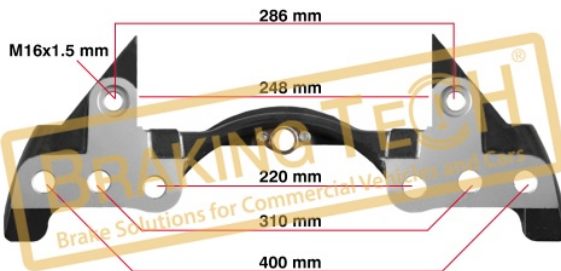

BTC0101132

Description :
Caliper Carrier Knorr(SB6-7)
Application :
SB6,SB7,SB7 radial-for BPW 22.5' type
OEM No :
K001505, K002756, I1197270061, 09.801.02.49.0