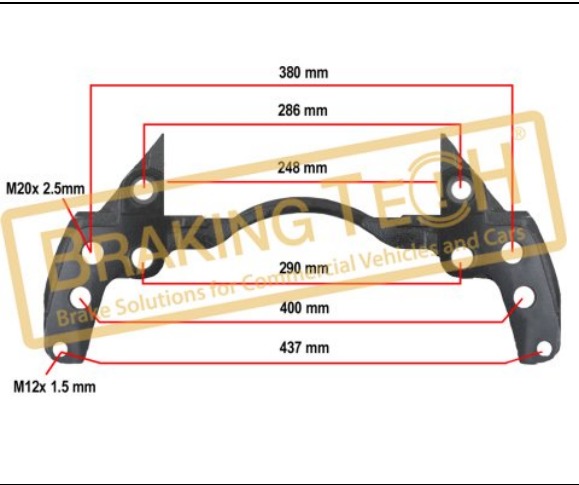

K046498K50, 0004215706, 000 421 5706, Z046338

BTC010197

Description :
 Caliper Carrier Knorr NeW Model(SB7-SN7)

Application :
 DAF CF 85,XF,LF,SCANIA 4,Rim 22.5"

OEM No :
 K001507, 1390425, 1444206, 1506735, 2121596, 5021171537, K001520, I1197370061, I1334320061, I1374230061, CN2E159, K011479, Z006590, 1689314