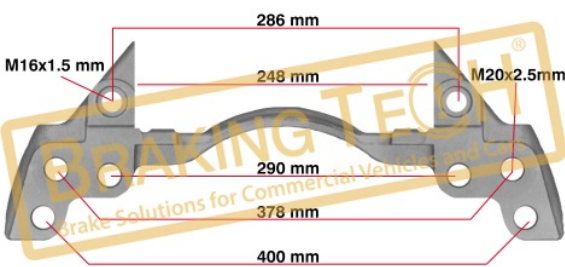

BTC0101117

Description :
 Caliper Carrier Wabco L/H(Pan19)

Application :
 PAN19 Type

BTC0101118

Description :
 Caliper Carrier Wabco L/H(Pan19)
Application :
 Pan19,5

BTC0101119

Description :
 Caliper Carrier Wabco R/H(Pan19)
Application :
 Pan19,5