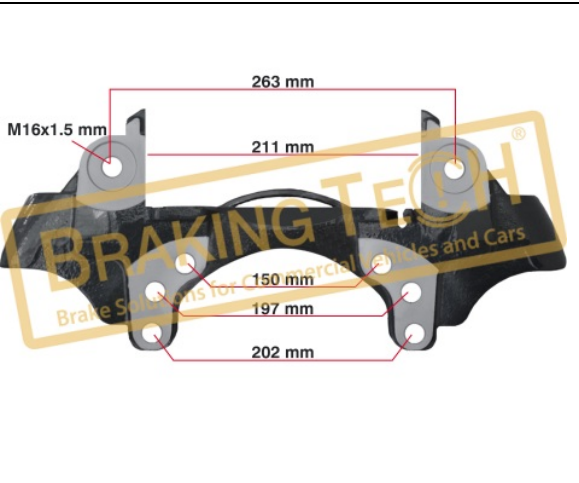

BTC0101216

Description :
 Caliper Carrier Meritor(Elsa)
Application :
 MAN, Volvo, RVI, ROR, IRISBUS, ZF Axle 22.5"
OEM No :
 BDA445, 81.50802.6015, 5001 019 718, 0501211882, 68321617

BTC0101217

Description :
 Caliper Carrier Left/Right Meritor(Elsa195)
Application :
 Elsa195, ROR 22,5'
OEM No :
 MCK1188