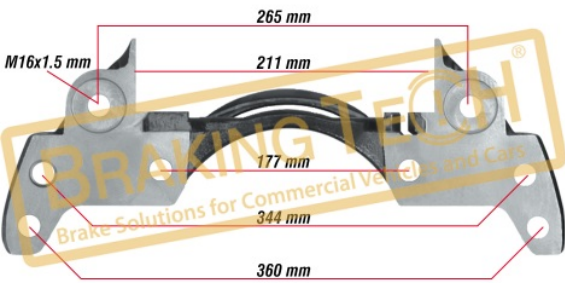

BTC0101117

Description :
 Caliper Carrier Wabco L/H(Pan19)

Application :
 PAN19 Type

BTC0101118

Description :
 Caliper Carrier Wabco L/H(Pan19)
Application :
 Pan19,5

BTC0101119

Description :
 Caliper Carrier Wabco R/H(Pan19)
Application :
 Pan19,5