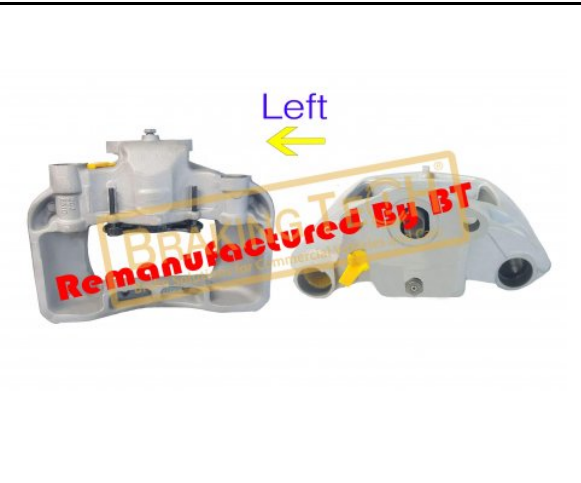

OEM No :

95621C, 95621, 3080008200, 3080008201, 03080008200, 03080008201, 03080008100, 2092736, 2092739, 71900 1005, 719001005, 719001023, 719001025, 550017648, 550017645, 719001011, 9285420, 96552, JAE 02 504 101 83, JAS 02 104 102 01