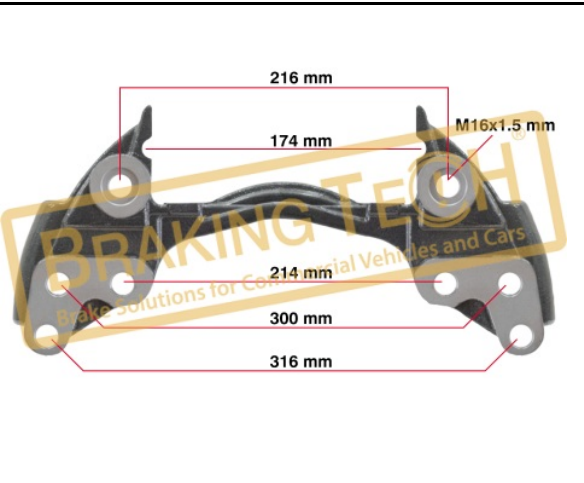

BTC0101210

Description :

Caliper Carrier Knorr(SB6)

Application : :

SB6,ATEGO,SAF Axle 19.5",Scania,Renault

OEM No :

K001494, I1328040061, MB 000 421 1306, 8 531 7003 400, 2121595, 5021 171 542

BTC0101211