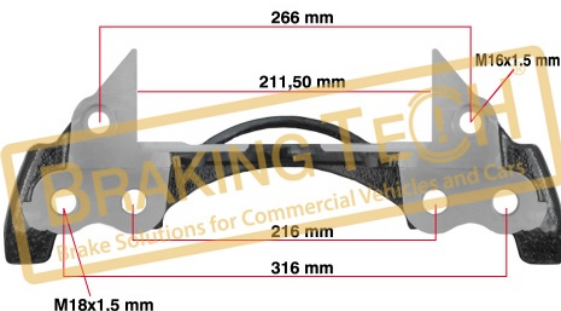

Application :
 VOLVO FH16

OEM No :
 MCK1319, 68327462, 85109887, 5001866988

BTC0101200

Description :
 Caliper Carrier Meritor(Elsa225)

Application :
 ELSA225 Type ROR Axle

OEM No :
 68325994, MCK1384

BTC0101201