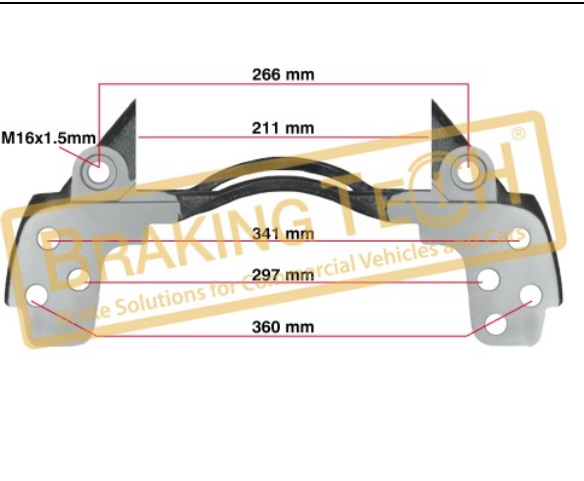

Description :

Caliper Carrier Knorr(SB5)

Application : :

SB5,MB Atego 17.5"

OEM No :

K000358, 000 421 1606

BTC0101212

Description :