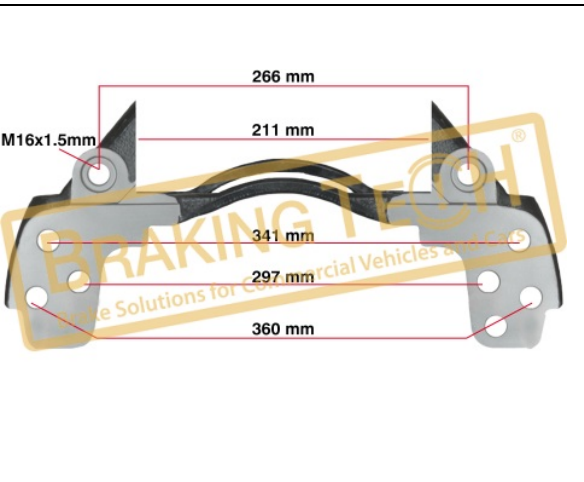

BTC0101213

Description :

Caliper Carrier L/H Knorr(SN6)

Application : :

SN6,IVECO TECTOR,19.5"

OEM No :

K002313