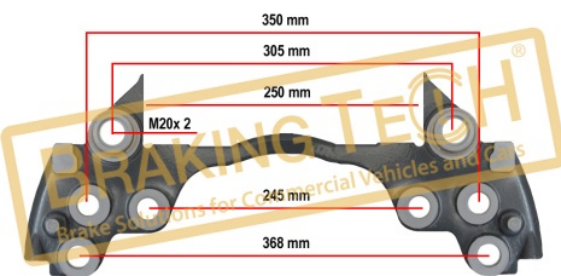

Caliper Carrier Meritor(Elsa2)

Application :

22.5" Rim, Renault 420

OEM No :

68324199, 68323673, 68323675, 68323676, 35.50307.5526

BTC0101105

Description :

Caliper Carrier Meritor(D Duco)