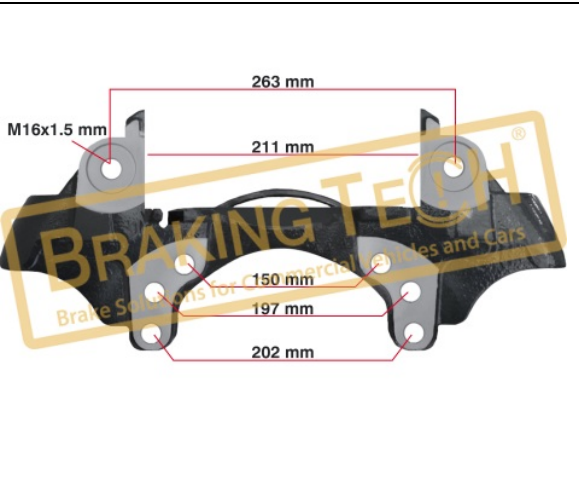

BTC0101219

Description :
Caliper Carrier Wabco Pan22(L/H)

Application :
VALX Axle 22.5"

OEM No :
6402250300, SCB1035094, 1063036