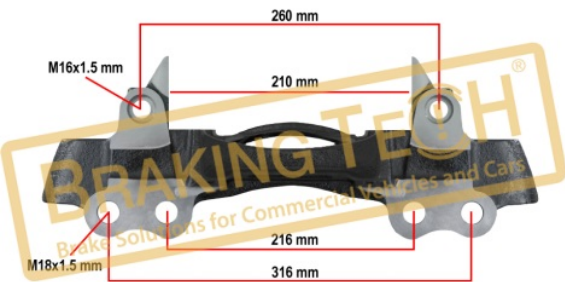

Application :
SB6,SB7 Calipers

OEM No :
BrakingTech

BTC010191

Description :
Caliper Carrier Meritor(D3)

Application :
Mercedes Omnibus 0350,0403,0404

OEM No :
BDA443

BTC010192

Description :
Caliper Carrier Haldex(ModulT)