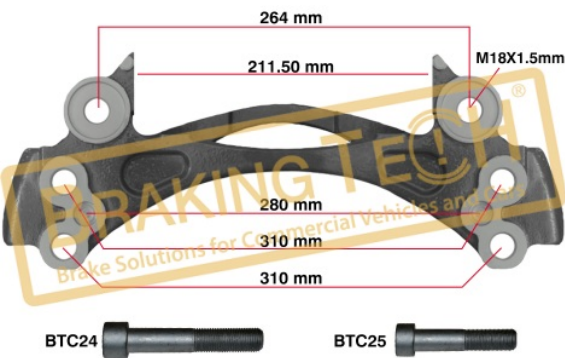

Application : :

SN6,IVECO TECTOR,19.5"

OEM No :

K002313

BTC0101214

Description :
 Caliper Carrier Meritor L-R/H(C Duco)
Application :
 VOLVO FL, FL6 H
OEM No :
 68323539

BTC0101215

Description :
 Caliper Carrier Meritor(Elsa195)
Application :
 ELSA195, DAF, ROR Axle 19.5"
OEM No :
 MCK1252, 883186, 68324660