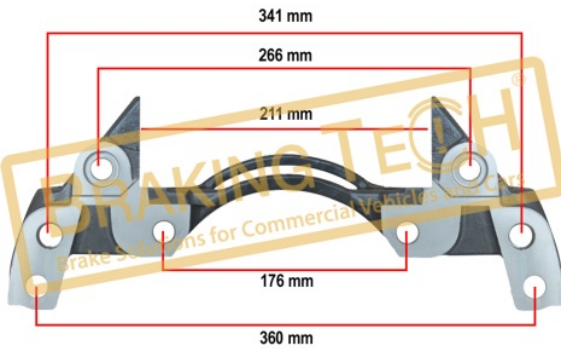

OEM No :
K001528, Z006590, 1689314

BTC010185

Description :
Caliper Carrier Knorr (SB7-SN7)

Application :
Rim 22.5" Casting Z006582, MB ACTROS

OEM No :
K000027, Z006582, MB 000 423 0606, 2121592

BTC010186

Description :